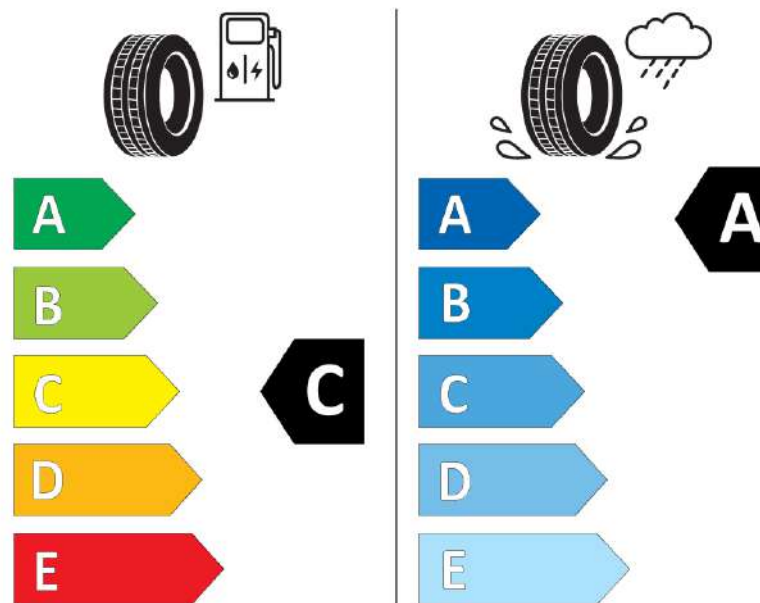

Δελτίο Πληροφοριών Προϊόντος

ΚΑΝΟΝΙΣΜΟΣ (ΕΕ) 2020/740

Μάρκα	MICHELIN
Εμπορική ονομασία	PRIMACY 4+
Αναγνωριστικό μοντέλου	655078
Διάσταση	205/55R16
Δείκτης ικανότητας φόρτωσης	91
Σύμβολο κατηγορίας ταχύτητας	W
Κατηγορία ως προς την εξοικονόμηση καυσίμου	C
Κατηγορία ως προς την πρόσφυση του ελαστικού σε υγρό οδόστρωμα	A
Κατηγορία εξωτερικού θορύβου κύλισης	B
Τιμή εξωτερικού θορύβου κύλισης	69 dB
Ελαστικό για χρήση σε συνθήκες έντονης χιονόπτωσης	Όχι
Ελαστικό πρόσφυσης στον πάγο	Όχι
Ημερομηνία έναρξης παραγωγής	24/21
Ημερομηνία λήξης παραγωγής	
Κατηγορία Φορτίου	SL
Επιπλέον πληροφορίες	205/55R16 91W TL PRIMACY 4+ MI

ENERG

MICHELIN

655078

205/55R16 91 W

C1

2020/740